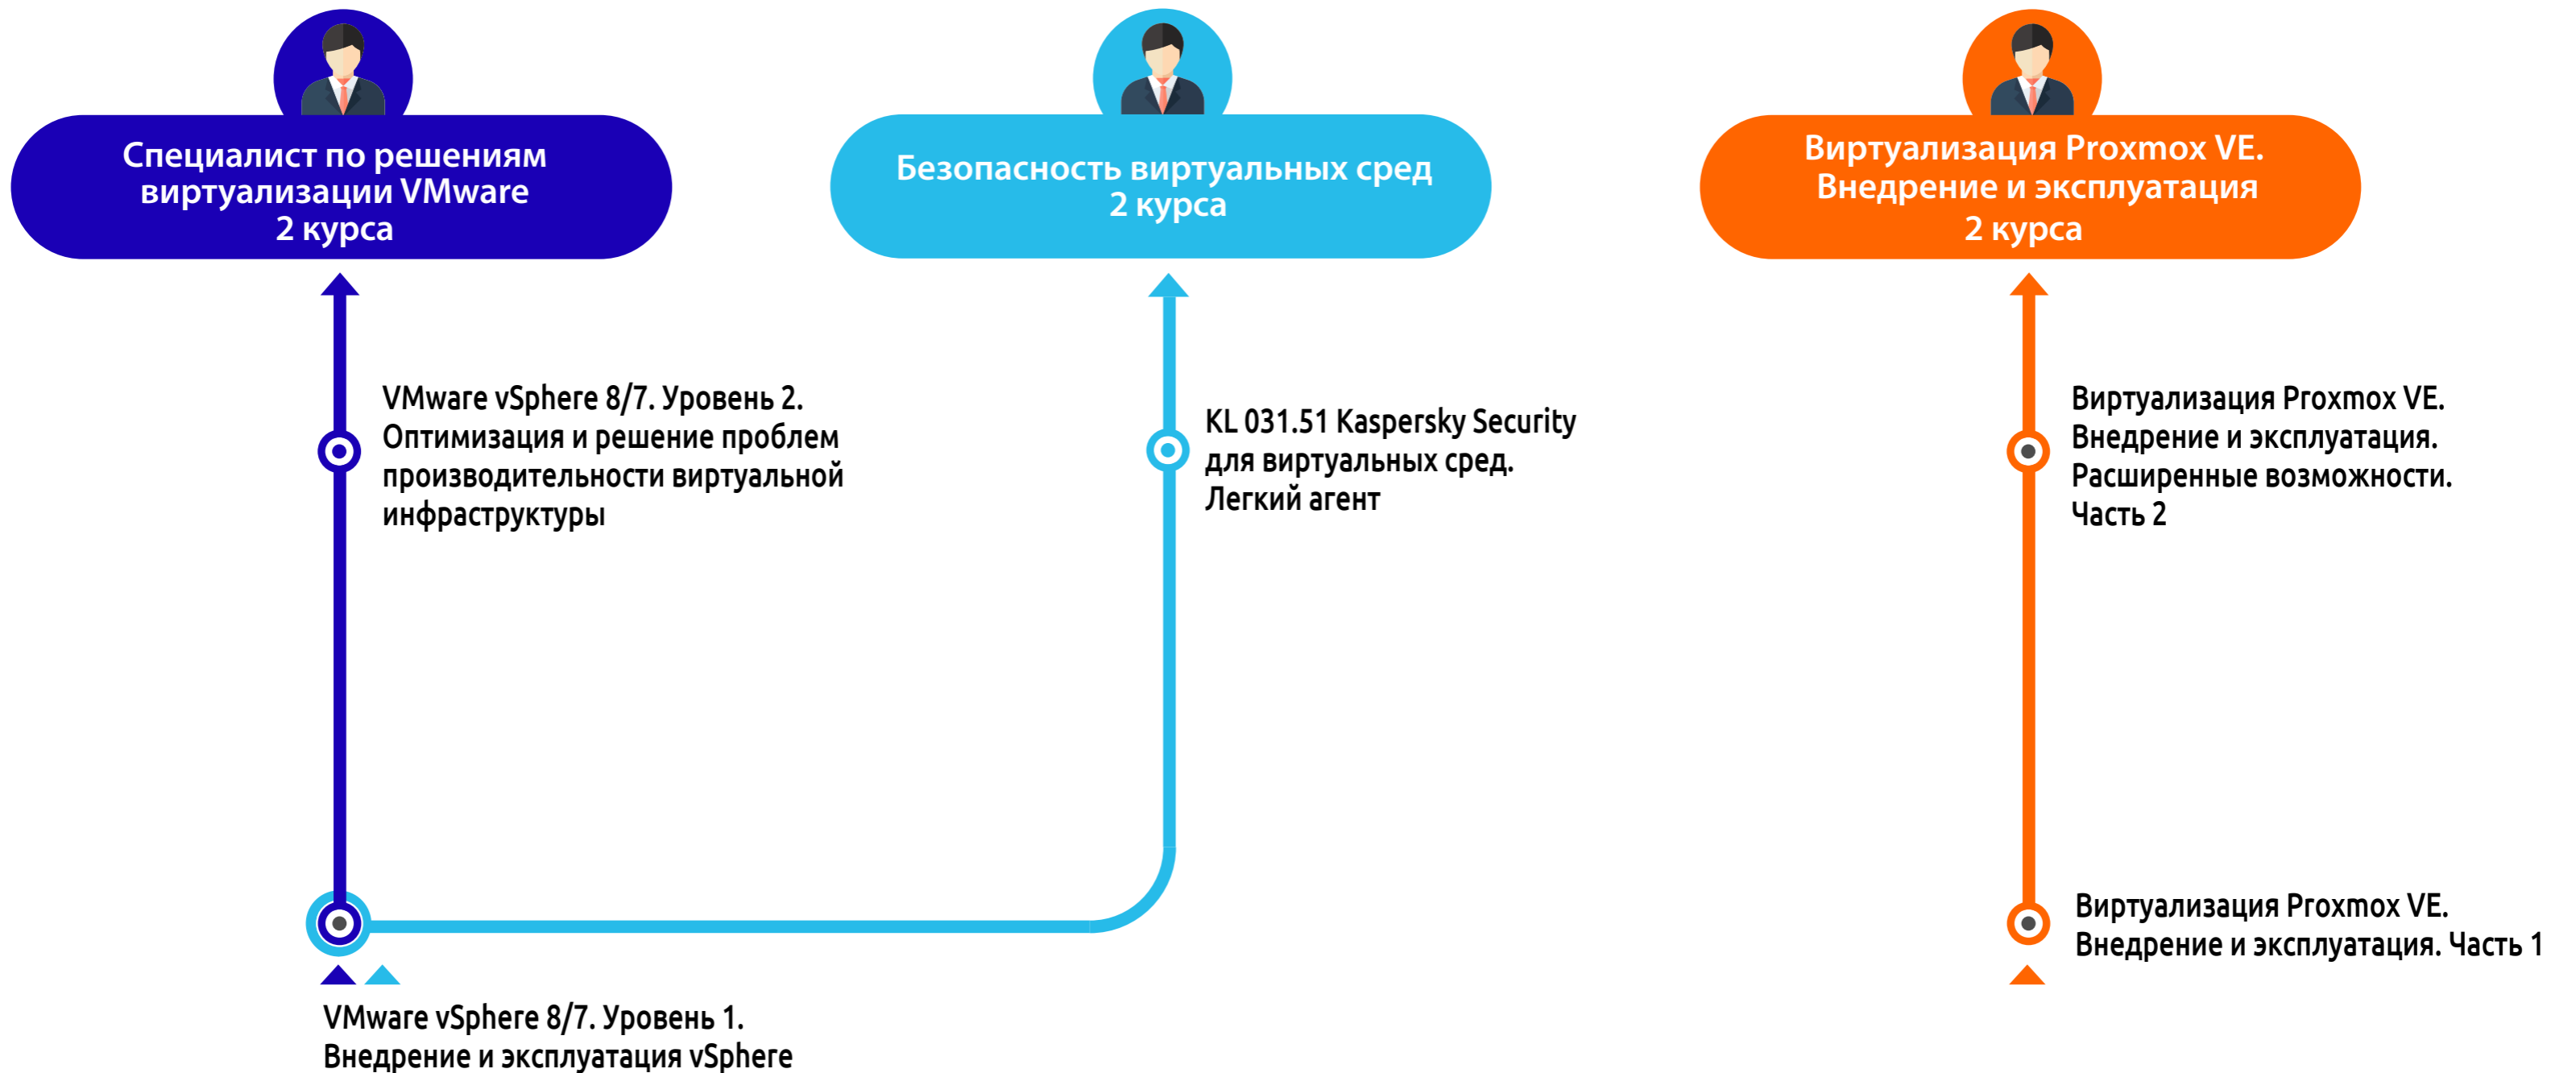

ПУТЕВОДИТЕЛЬ ПО КУРСАМ ВИРТУАЛИЗАЦИИ

РЕКОМЕНДУЕМЫЕ КУРСЫ

- Развертывание, внедрение и обслуживание VmWare vSAN 6.7
- AL - 1724VR Установка и управление виртуализацией в ОС Astra Linux Special Edition 1.7
- KL 044. Kaspersky Container Security Course