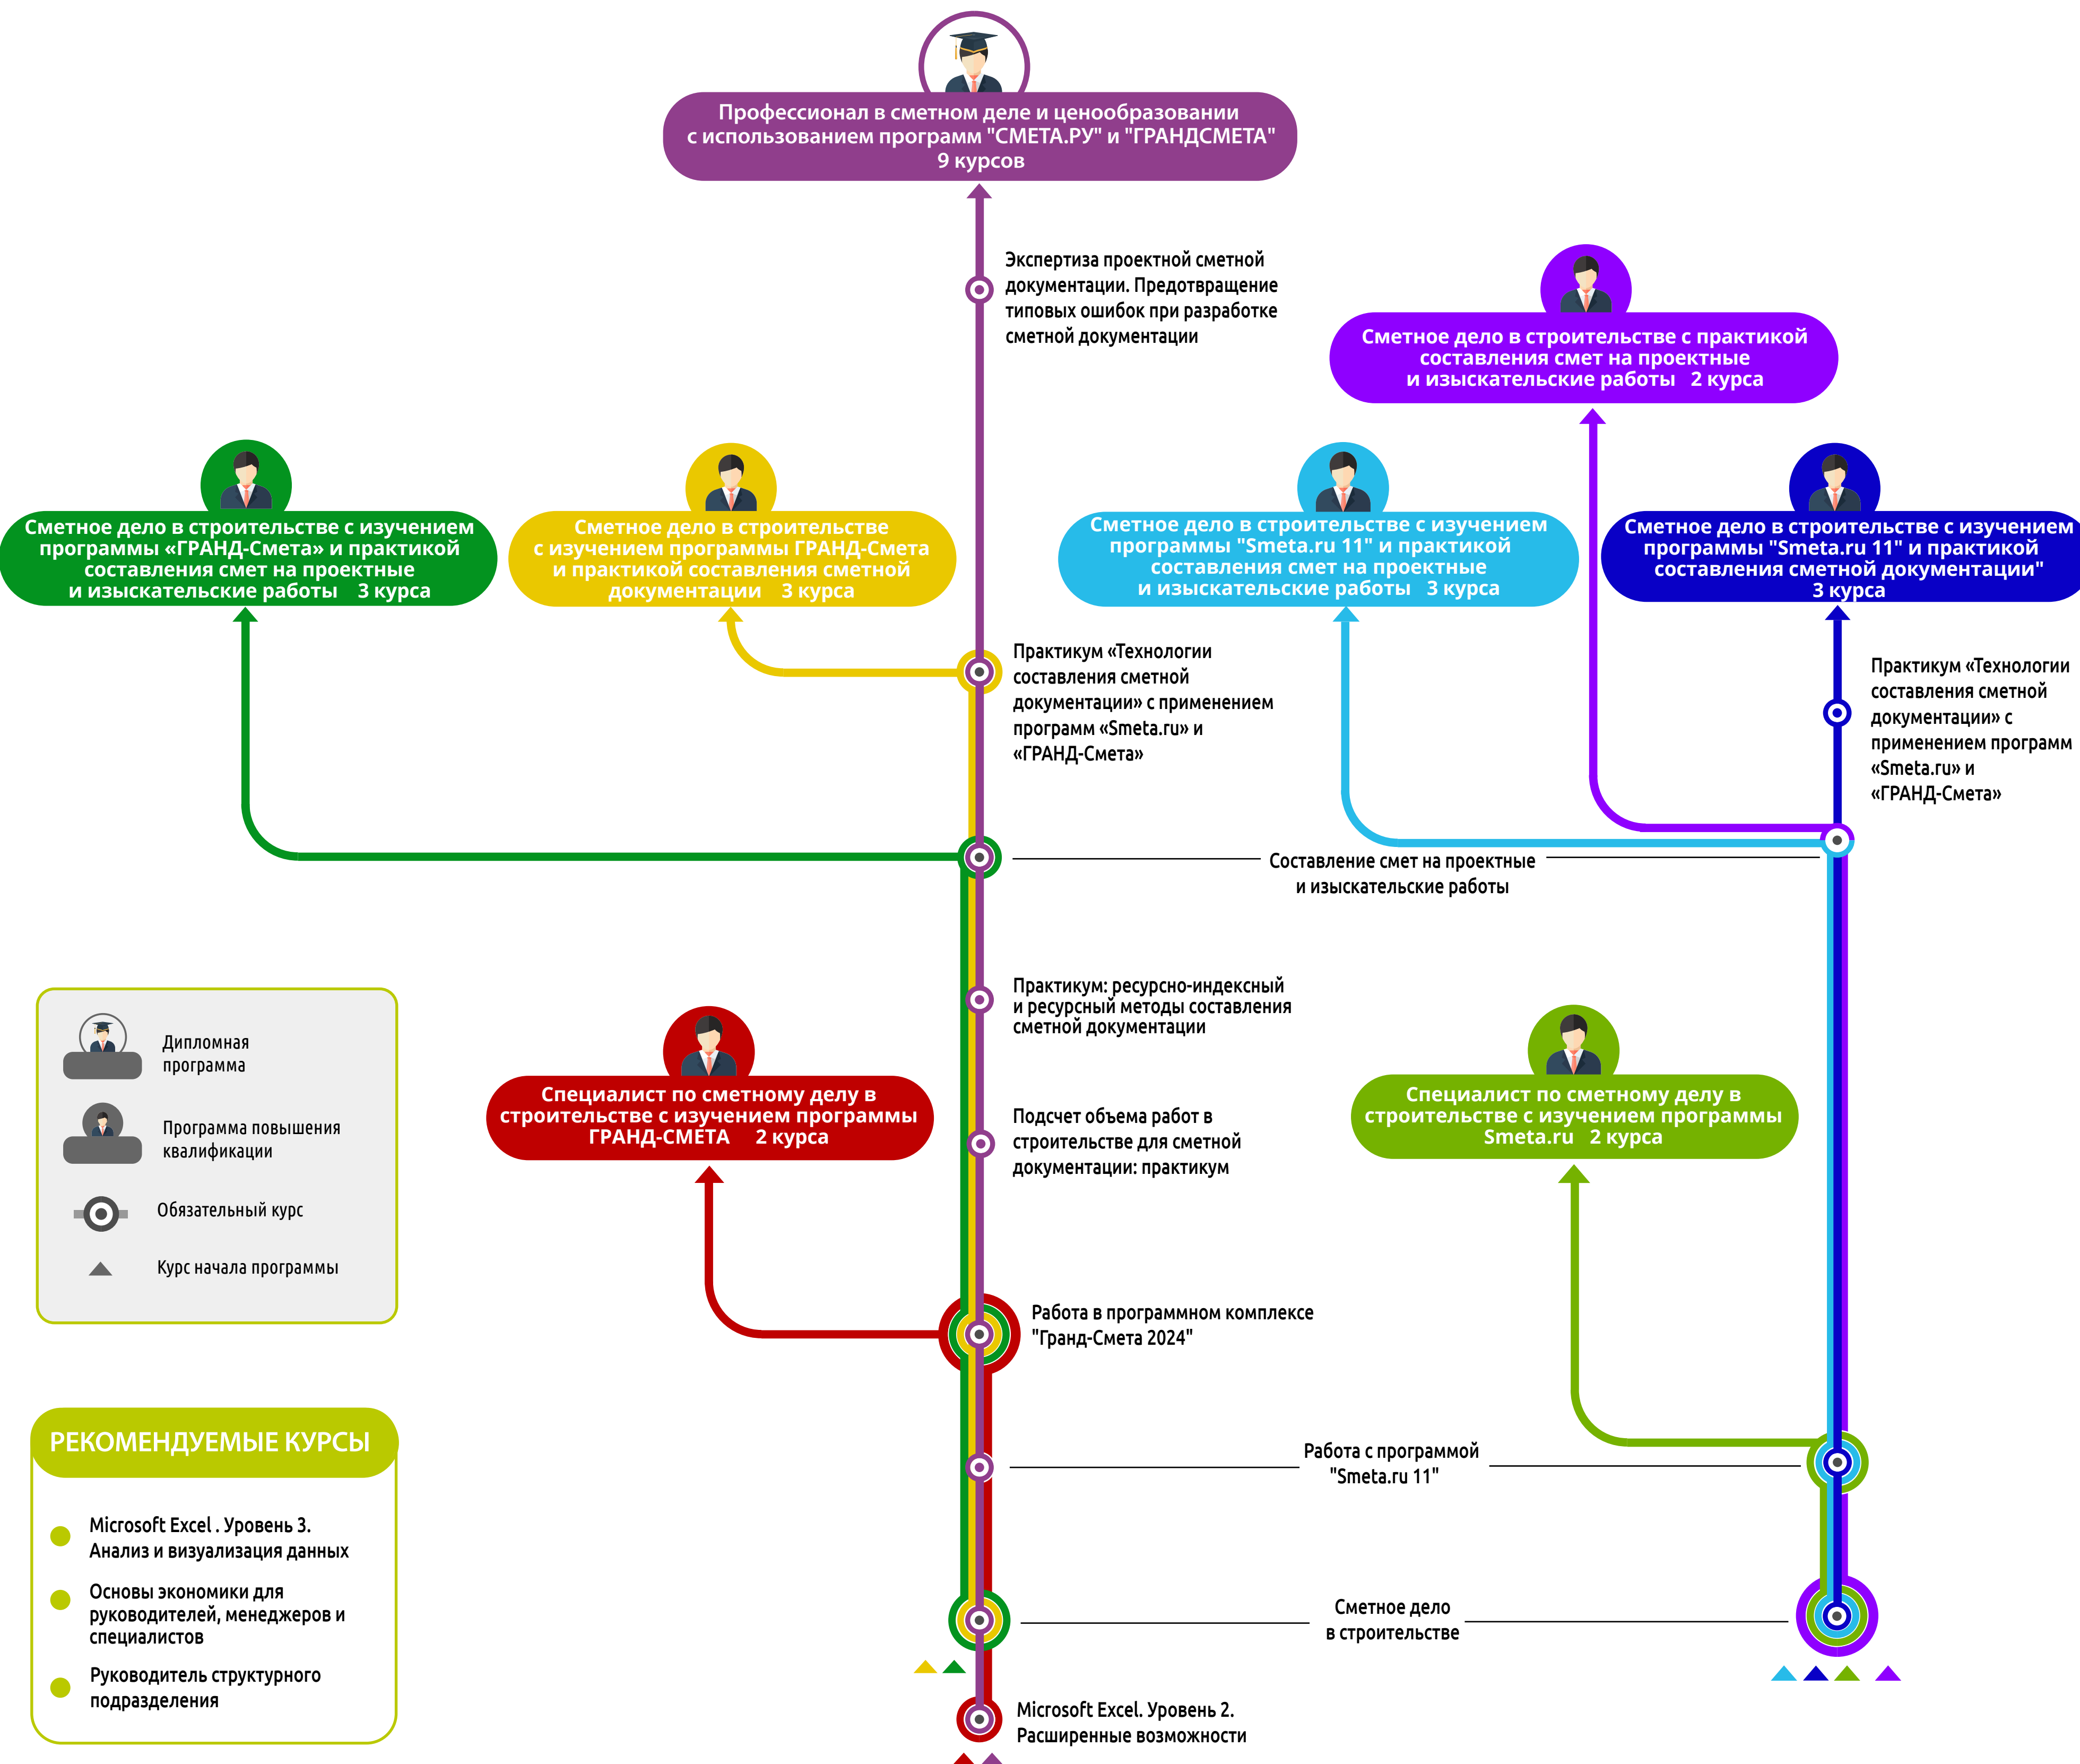

ПУТЕВОДИТЕЛЬ ПО КУРСАМ СМЕТНОЕ ДЕЛО

- Дипломная программа
- Программа повышения квалификации
- Обязательный курс
- Курс начала программы

РЕКОМЕНДУЕМЫЕ КУРСЫ

- Microsoft Excel . Уровень 3. Анализ и визуализация данных
- Основы экономики для руководителей, менеджеров и специалистов
- Руководитель структурного подразделения