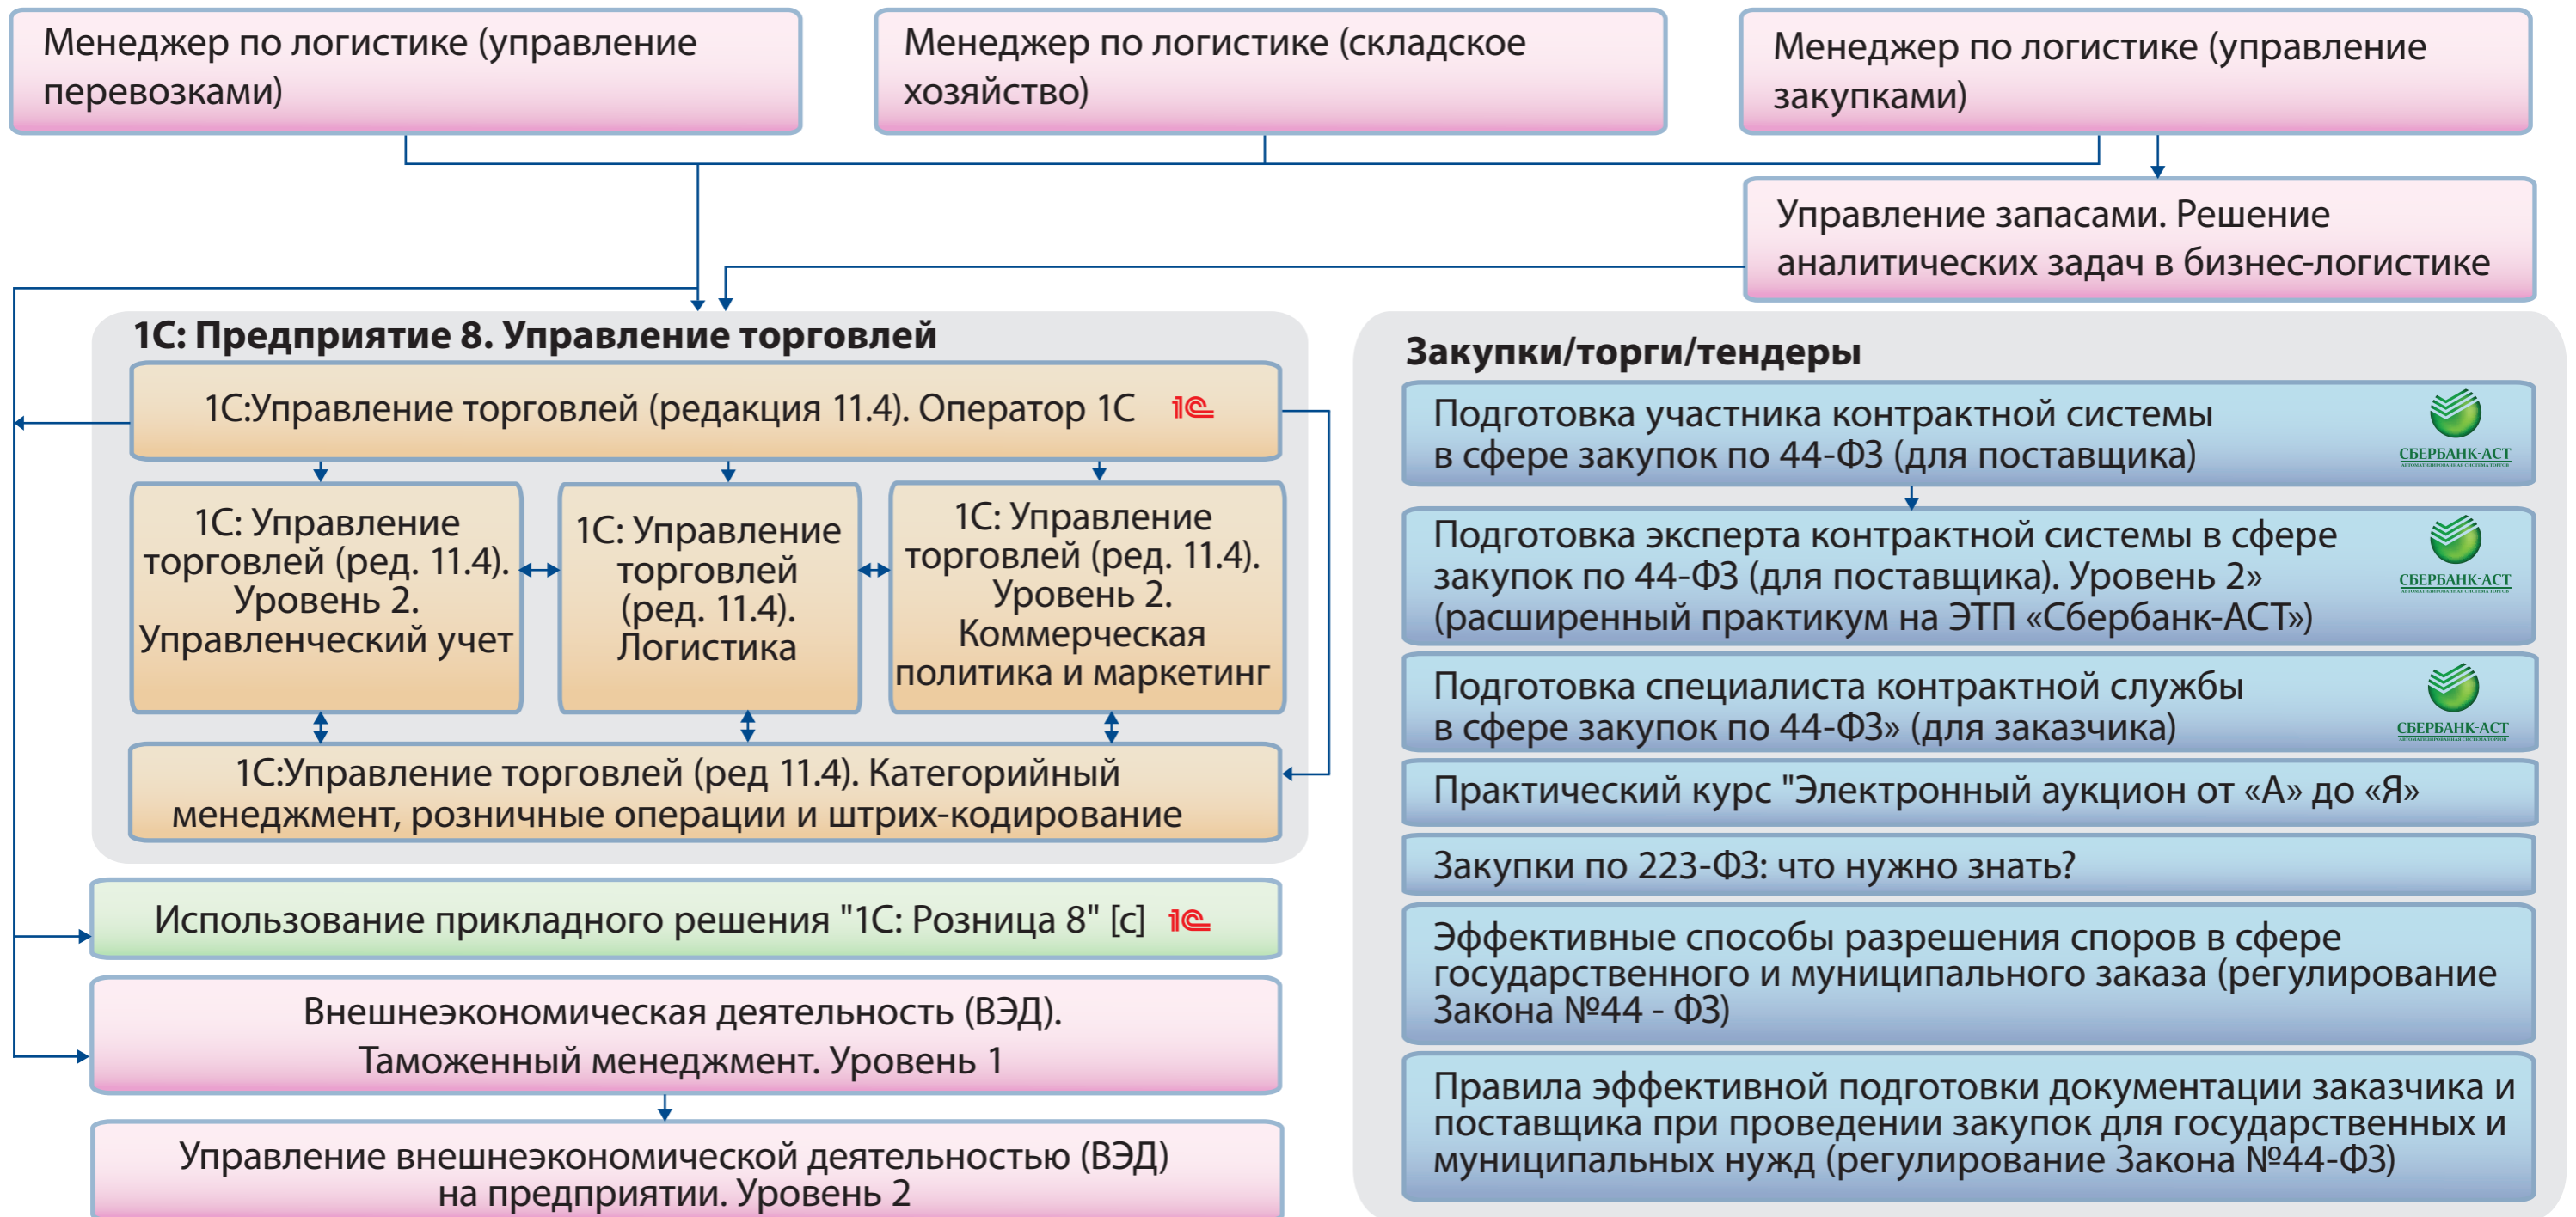

Путеводитель по курсам для менеджера по логистике и закупкам

Требуемая подготовка по курсам менеджер по логистике обязательное знание Microsoft Excel 2016/2013!

Смотрите также путеводитель Пользователь ПК