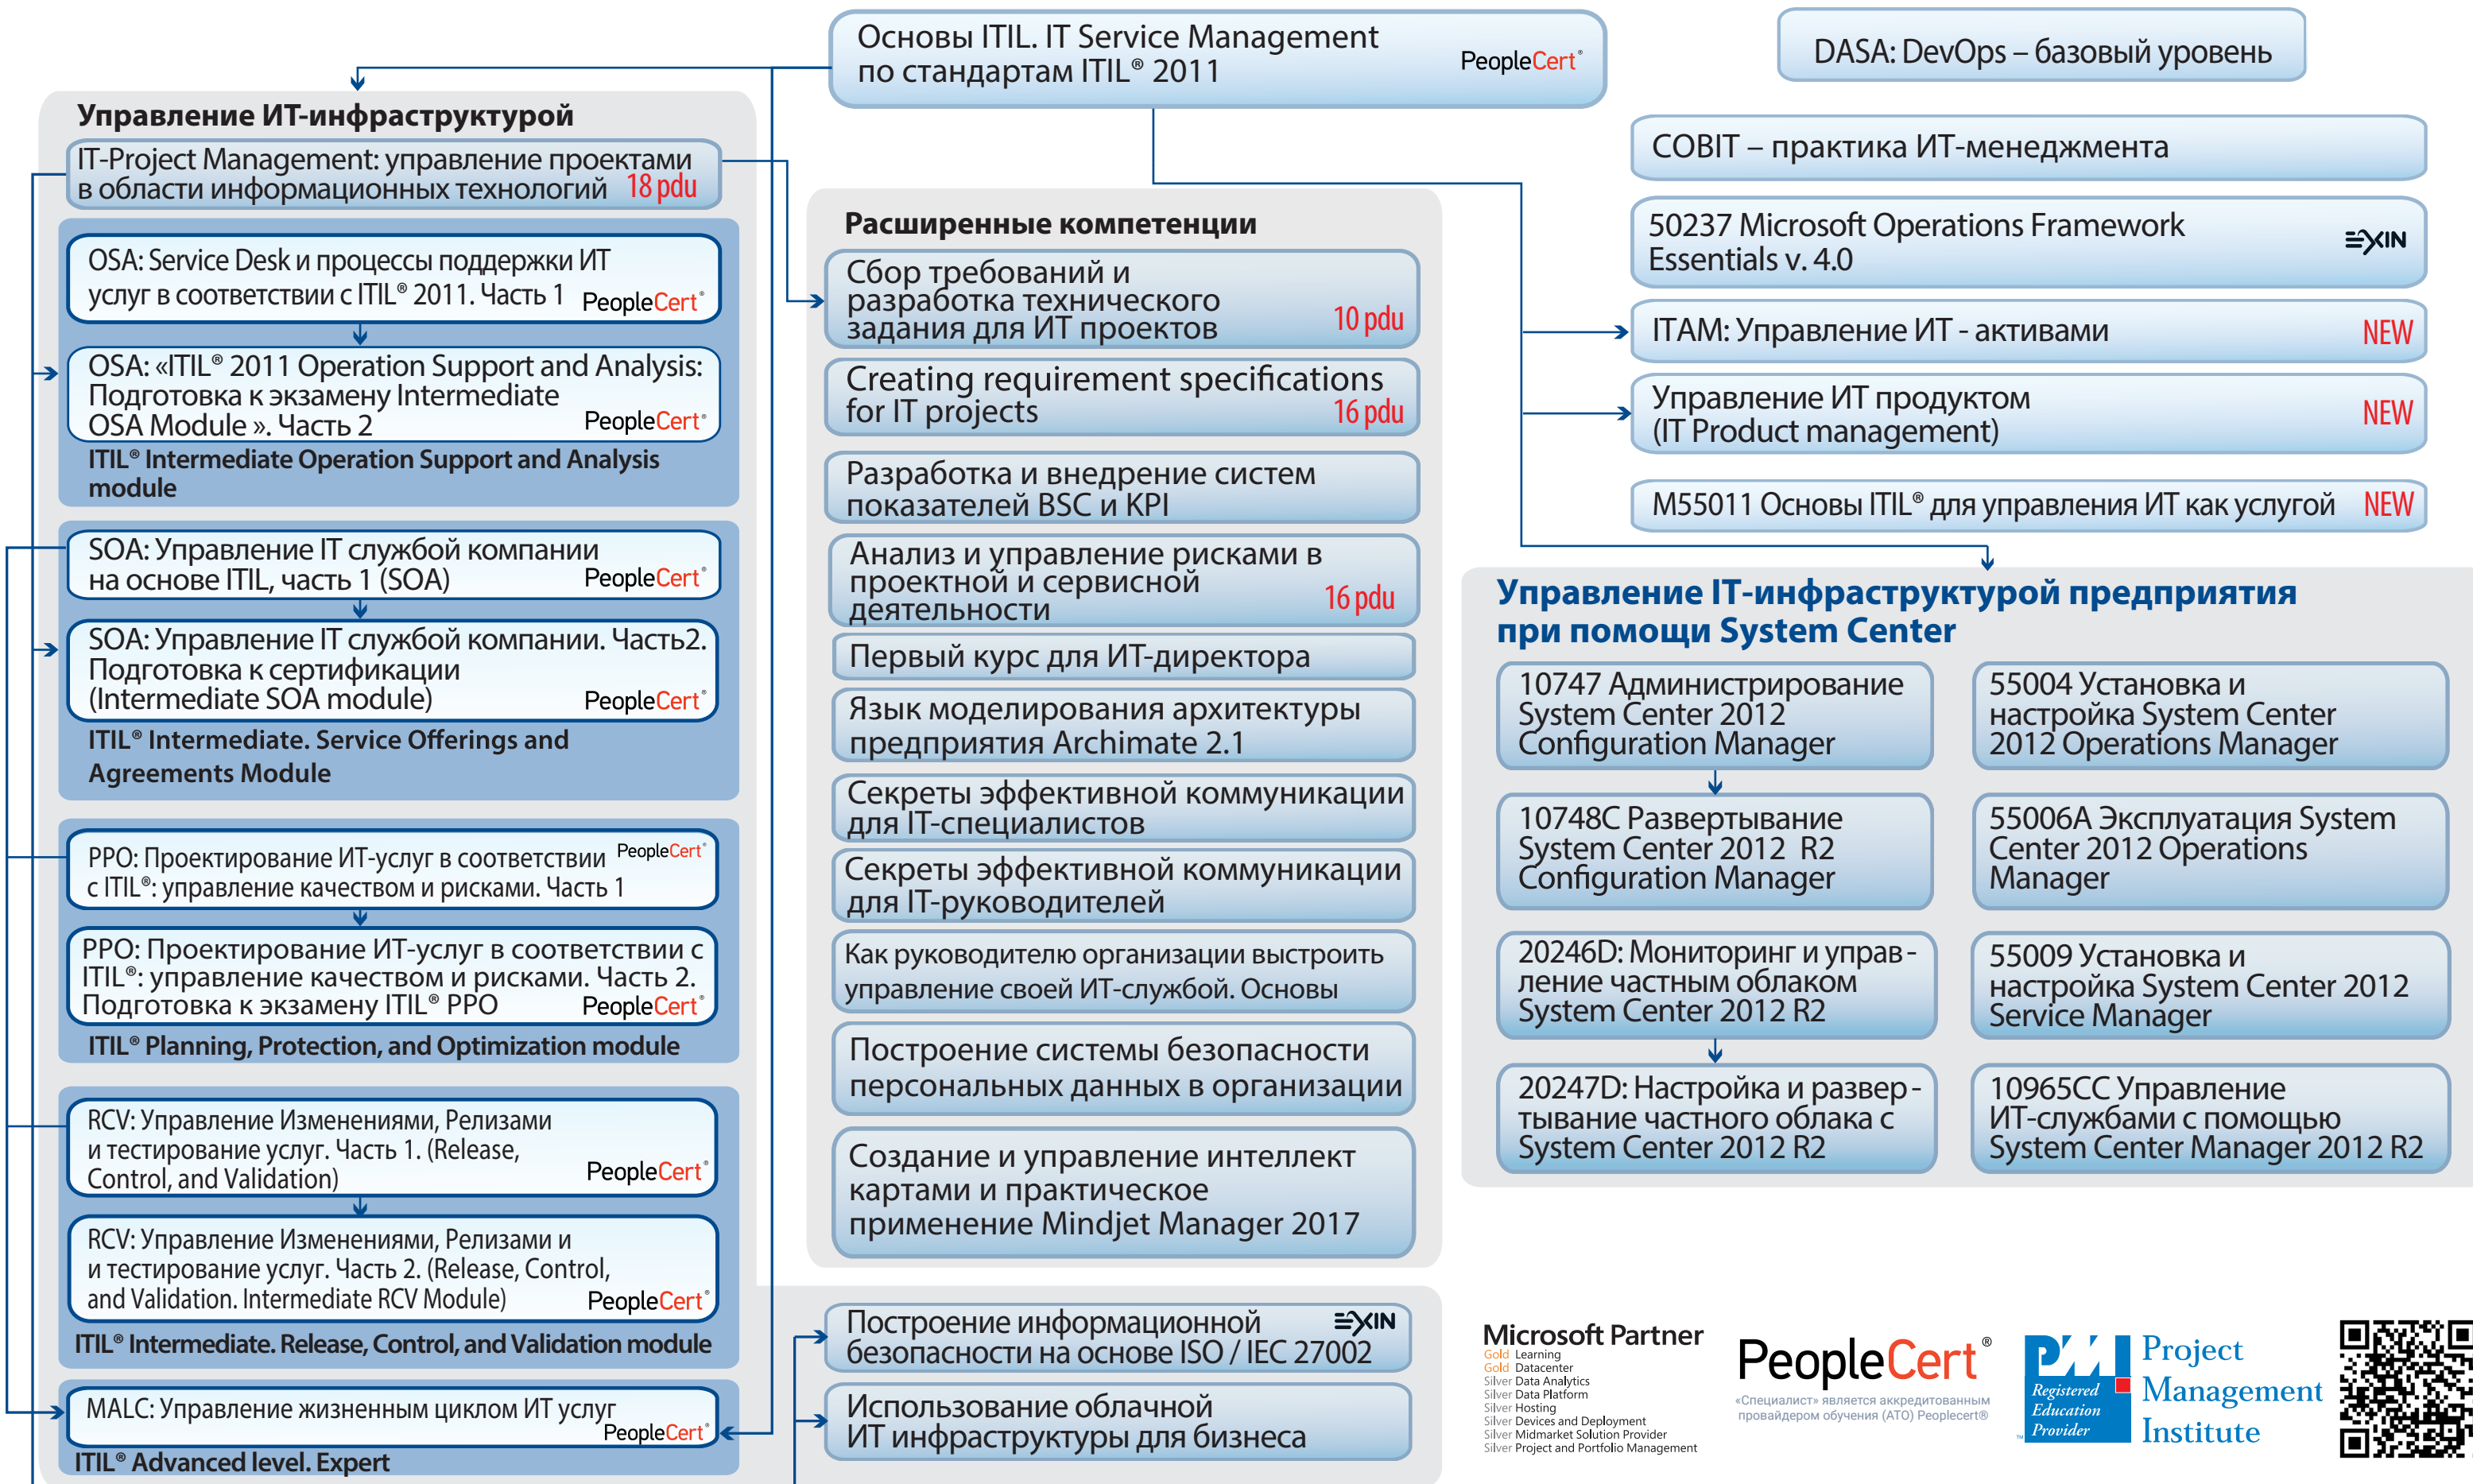

Схема прохождения курсов по IT-менеджменту

Microsoft Partner
Gold Learning
Gold Datacenter
Silver Data Analytics
Silver Data Platform
Silver Hosting
Silver Devices and Deployment
Silver Midmarket Solution Provider
Silver Project and Portfolio Management

PeopleCert®
«Специалист» является аккредитованным провайдером обучения (ATO) PeopleCert®

Project Management Institute
Registered Education Provider